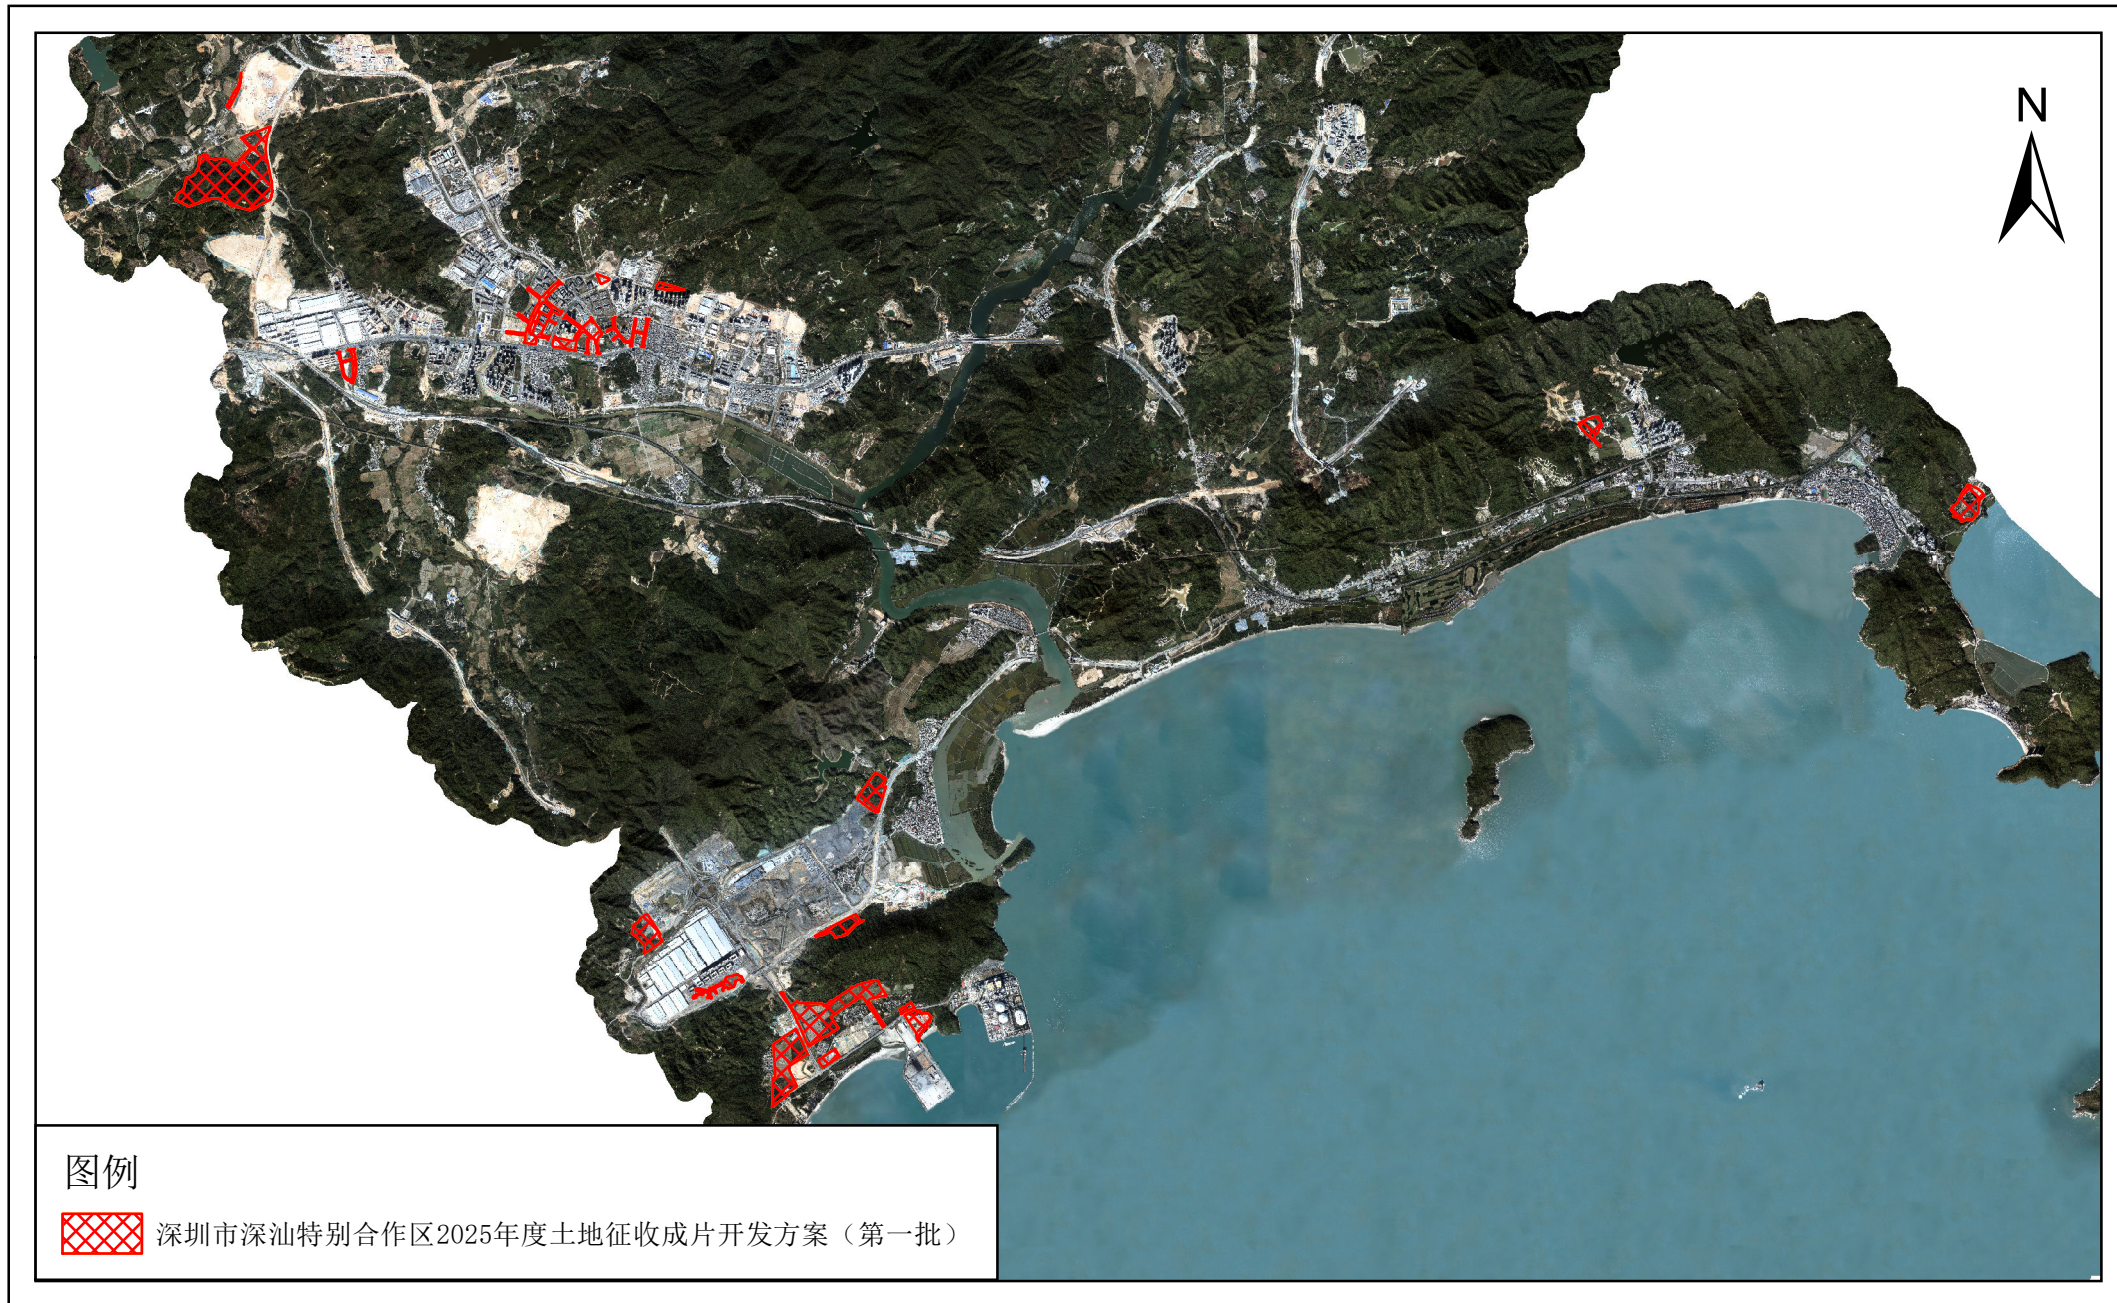

深圳市深汕特别合作区2025年度土地征收成片开发方案（第一批）范围示意图

2000国家大地坐标系
1985国家高程基准

1:100000

深圳市规划和自然资源局深汕管理局
二〇二五年四月

深圳市深汕特别合作区2025年度土地征收成片开发方案（第二批）范围示意图

图例

 深圳市深汕特别合作区2025年度土地征收成片开发方案（第二批）

2000国家大地坐标系
1985国家高程基准

1:50000

深圳市规划和自然资源局深汕管理局
二〇二五年四月